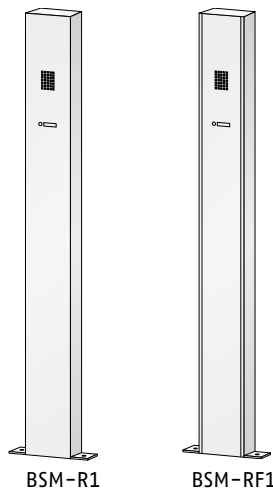

Dezent, schön und flexibel.

Die Kommunikations- und Mediastelen der Linie Basic aus feinem, matt gebürstetem Edelstahl sind mit ihrer sanften Linienführung der Soft-Kanten von dezenter Schönheit. Sie lassen sich mit einer breiten Auswahl unterschiedlichster Funktionselemente wie Taster oder Schilder sowie mit passgenau integrierter Kommunikationstechnik aller führenden Hersteller kombinieren. Selbstverständlich gilt dies auch für das von Lippert patentierte Vandalismusschutz-System AV3-B. Bestückung und Ausstattung erfolgen nach Wunsch.

- ▶ Design abgestimmt auf das Briefkastensystem Basic
- ▶ Front und Korpus Edelstahl gebürstet
- ▶ Revisionszugang rückseitig
- ▶ Individuelle Größen und Ausführungen auf Anfrage

▲ 49/1
Stele Basic, rechts mit nachträglich austauschbarer Frontplatte Typ RF

◀ 48/1
Stele Basic in Edelstahl gebürstet, mit integrierter beige-stellter Code-Einheit und Kamera

Form R

- ▶ Bündig eingelassene, verschraubte und abnehmbare Rückwand
- ▶ Kanten gerundet (Radius ca. 2,5 mm)

Form RF

- ▶ Bündig eingelassene, verschraubte und abnehmbare Rückwand und Front
- ▶ Kanten gerundet (Radius ca. 2,5 mm)